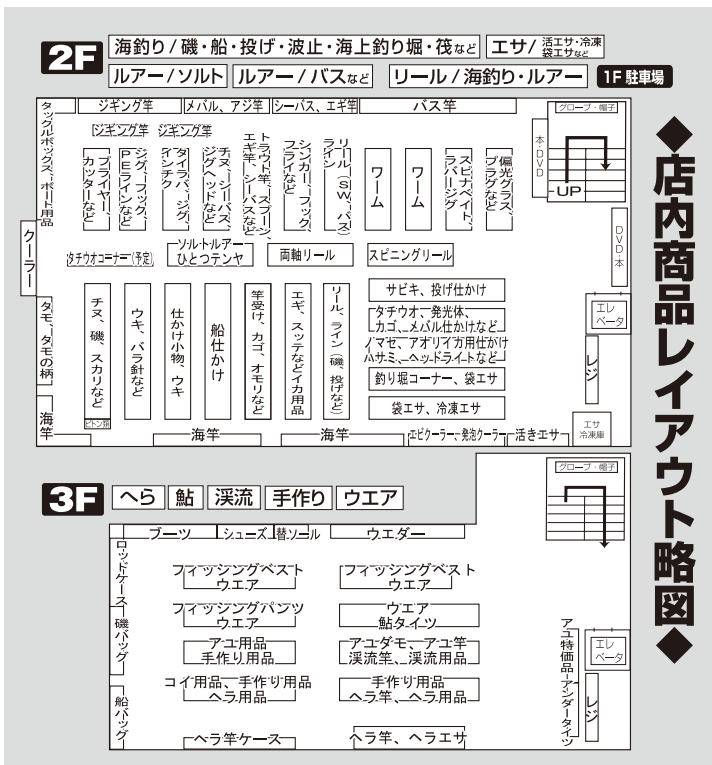

注目!
中央のリールコーナーで
エサ釣りルアーを区分

注目!
エギは全色、全サイズがある!と思えるほど

注目!
10月3日までグランド
オープンセール開催中!

揃わないものはない!? こだわりの品揃え
売り場面積もさることながら、圧倒されるのはその品揃え。竿、リール、仕掛けなどの必需品はもちろん、偏光レンズ、カスタムパーツ、さらには深海用電動リールまで釣りに関して揃わないアイテムはないほどの充実ぶりだ。

大阪府池田市にエサー一番とルアー館がひとつになった超大型釣具店、「フィッシングイチバン」が9月25日にグランドオープンを迎える。国道171号沿いに構えたその店舗は、北大阪最大級の広い店内と抜群の品揃え。10月3日までグランドオープンセールが開催されるので、お得な期間中に、その凄さを体感しに行こう【倉橋】

目玉商品の一部を公開
超おトクセット1.65m
998円

**ルアーセット1.8m
998円**

ファミリーフィッシングに最適な竿&リールのセットもの。チョイ投げやサビキ釣りに最適な超おトクセット1.65mとバス、トラウト、アジ、メバルに最適なルアーセット1.8mが超目玉の大特価!

**55%オフ! ポラリスⅡV500
19800円**

近海の船釣りに最適な高性能電動リール

**70%オフ!
obゴアテックス
レインスーツ
19800円**

オシャレな裏地、タイヤのOR 1013

オープン特価品も! さらにレジにてほとんど全品10-15%OFF(一部対象外あり)

1階は広々とした駐車場

昭和55年にエサー一番空港店を開店して以来30年、ルアー館を開店して10年、営業して参りました2店舗が、この度ひとつになり、名前も新たに「フィッシングイチバン」として9月25日に移転グランドオープンします。豊富な品揃えはもちろんですが、商品を探しやすく、新しい釣りにも取り組んでいただけるように、店内はコーナーリンクを心掛けたレイアウトです。また初心者でも入りやすいような店作りを目指し、スタッフ一同笑顔あふれるサービスで皆様のお越しをお待ちしております。